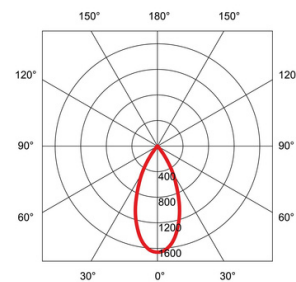

Lichtverteilung