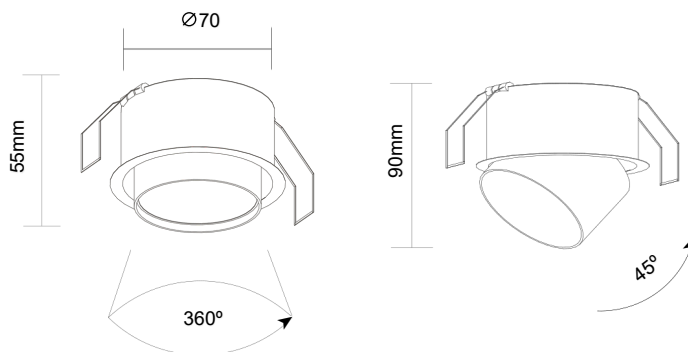

Masszeichnungen